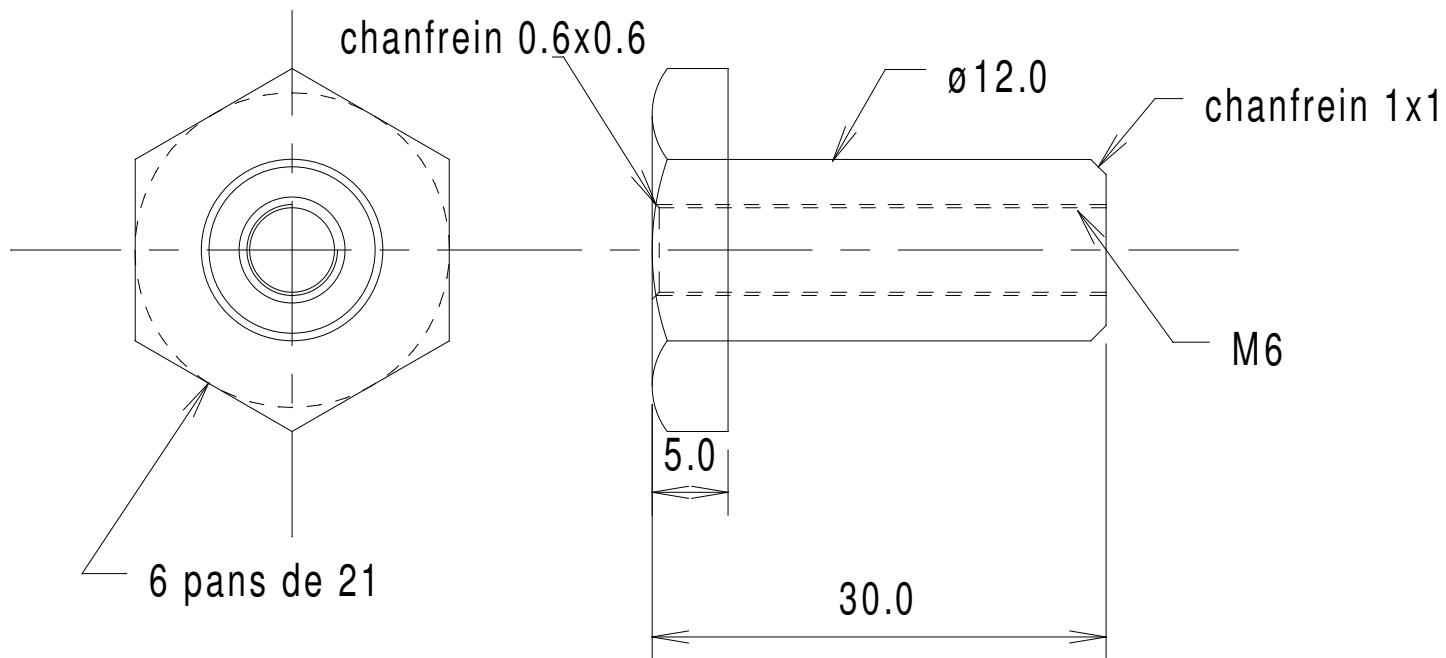

Ecrou de fixation du capot de feu arrière gauche

Usiné à partir d'une vis de Ø14 de longueur lisse >30